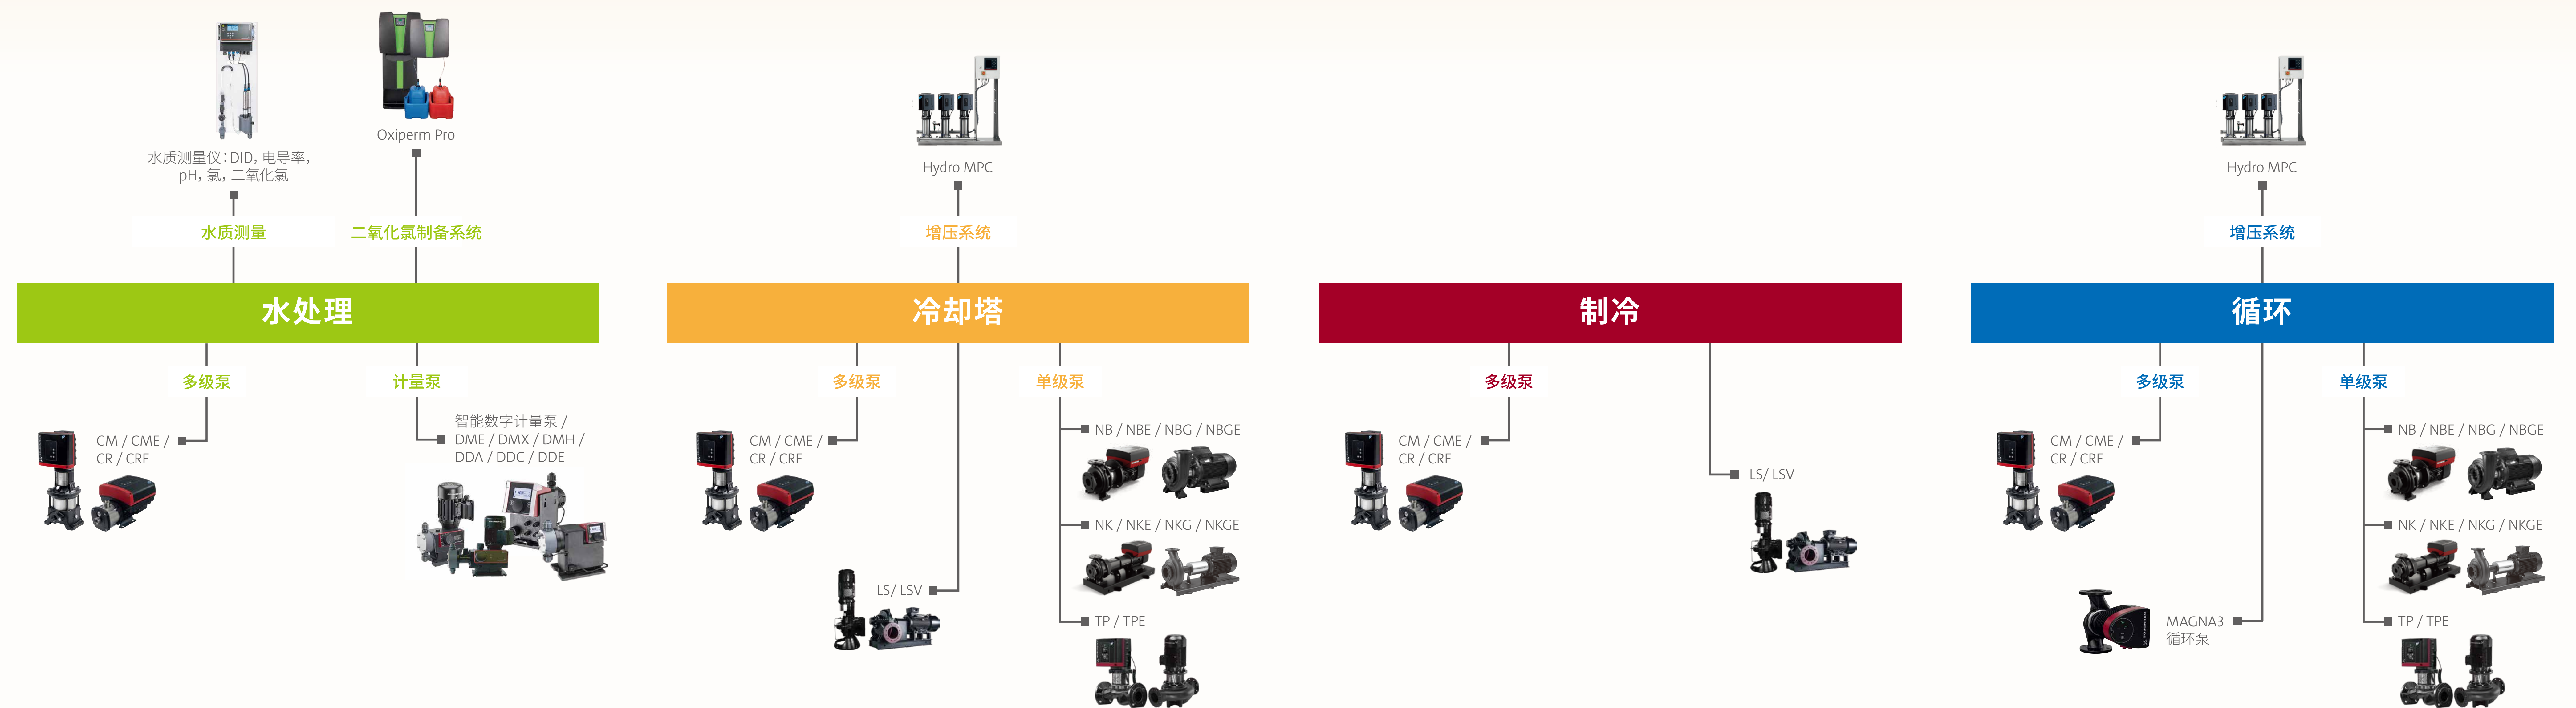

格兰富冷却系统产品

格兰富
GRUNDFOS

点滴皆可为